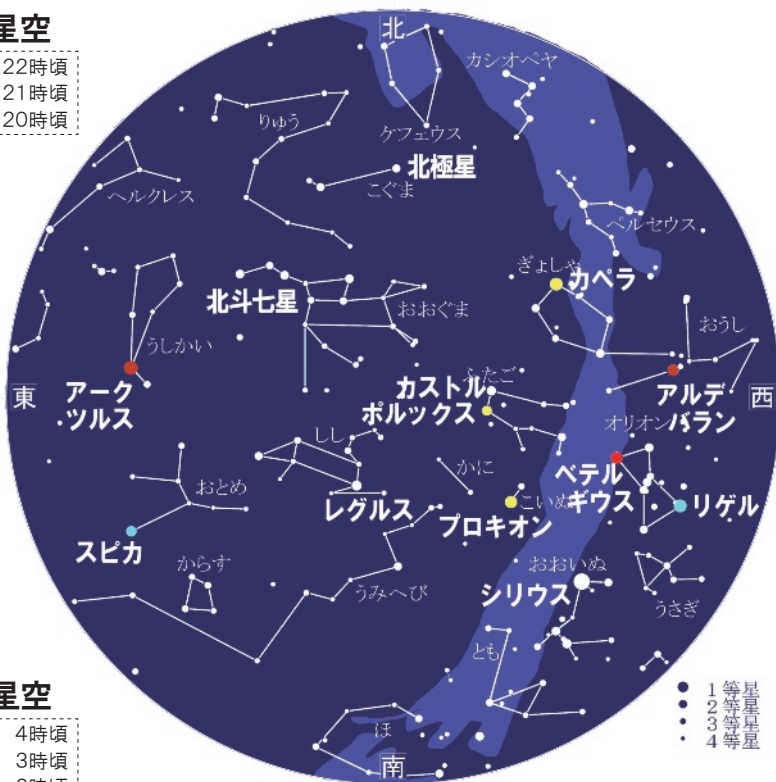

星空ガイド 3月16日～4月15日

よいの星空

3月16日22時頃
4月 1日21時頃
15日20時頃

あけの星空

3月16日 4時頃
4月 1日 3時頃
15日 2時頃

[太陽と月の出入り(大阪)]

月	日	日の出	日の入	月の出	月の入	月齢
3	16	6:07	18:06	15:59	5:11	13.4
	21	6:00	18:10	21:24	7:40	18.4
	26	5:54	18:14	1:59	11:36	23.4
4	1	5:45	18:18	5:54	18:16	29.4
	6	5:38	18:22	8:26	23:17	4.9
	11	5:32	18:26	12:41	2:32	9.9
	15	5:26	18:29	16:52	4:40	13.9

明け方、東の空に惑星大集合！

3月下旬から4月上旬にかけて、明け方東の空低いところに、金星、火星、土星の3つの惑星が集まります。28日には月齢25の細い月も近くにやってくるので、とてもにぎやかな光景が見られます。28日の日の出の時刻は6時前くらいですので、明け方4時30分から5時頃に見るのがおすすめです。

金星はマイナス4.3等級と非常に明るく光っており、東の空で一番目立ちます。また土星は0.8等級、火星は1.0等級くらいです。金星を目印に探してみましょう。

3月29日には金星と土星が最も近くなります。そして4月5日には、火星と土星が約0.3°まで大接近します。以降は、3つの惑星がどんどん離れていきます。

毎日少しずつ惑星の位置関係が変わりますので、早起きが得意な方は、ぜひご覧になってみてください。

図. 3/28～4/5の明け方4時30分頃の大阪の空

※ステラナビゲーター10にて作図

[こよみと天文現象]

月	日	曜	主な天文現象など
3	16	水	火星と金星が近づく
	18	金	○満月(16時) 春の彼岸の入
	20	日	金星が西方最大離角
	21	月	春分/春分の日
	24	木	月が最近(369,800km)
	25	金	●下弦(15時)
	28	月	明空に月、火星、金星、土星が集まる
	29	火	金星と土星が接近

月	日	曜	主な天文現象など
4	1	金	●新月(15時)
	5	火	清明 明空で火星と土星が大接近
	8	金	月が最遠(404,400km)
	9	土	●上弦(16時)

西野 藍子(科学館学芸員)