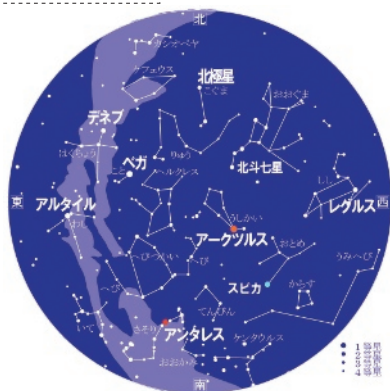

星空ガイド 3月16日～4月15日

よいの星空

3月16日22時頃
4月 1日21時頃
15日20時頃

あけの星空

3月16日 4時頃
4月 1日 3時頃
15日 2時頃

[太陽と月の出入り(大阪)]

月	日	日の出	日の入	月の出	月の入	月齢
3	16	6:07	18:06	15:59	5:11	13.4
	21	6:00	18:10	21:24	7:40	18.4
	26	5:54	18:14	1:59	11:36	23.4
4	1	5:45	18:18	5:54	18:16	29.4
	6	5:38	18:22	8:26	23:17	4.9
	11	5:32	18:26	12:41	2:32	9.9
	15	5:26	18:29	16:52	4:40	13.9

明け方、東の空に惑星大集合！

3月下旬から4月上旬にかけて、明け方東の空低いところに、金星、火星、土星の3つの惑星が集まります。28日には月齢25の細い月も近くにやってくるので、とてもにぎやかな光景が見られます。28日の日の出の時刻は6時前くらいですので、明け方4時30分から5時頃に見るのがおすすめです。

金星はマイナス4.3等級と非常に明るく光っており、東の空で一番目立ちます。また土星は0.8等級、火星は1.0等級くらいです。金星を目印に探してみましょう。

3月29日には金星と土星が最も近くなります。そして4月5日には、火星と土星が約0.3°まで大接近します。以降は、3つの惑星がどんどん離れていきます。

毎日少しずつ惑星の位置関係が変わりますので、早起きが得意な方は、ぜひご覧になってみてください。

図. 3/28～4/5の明け方4時30分頃の大阪の空

※ステラナビゲーター10にて作図

[こよみと天文現象]

月	日	曜	主な天文現象など
3	16	水	火星と金星が近づく
	18	金	○満月(16時) 春の彼岸の入
	20	日	金星が西方最大離角
	21	月	春分/春分の日
	24	木	月が最近(369,800km)
	25	金	●下弦(15時)
	28	月	明空に月、火星、金星、土星が集まる
	29	火	金星と土星が接近

月	日	曜	主な天文現象など
4	1	金	●新月(15時)
	5	火	清明 明空で火星と土星が大接近
	8	金	月が最遠(404,400km)
	9	土	●上弦(16時)

西野 藍子(科学館学芸員)