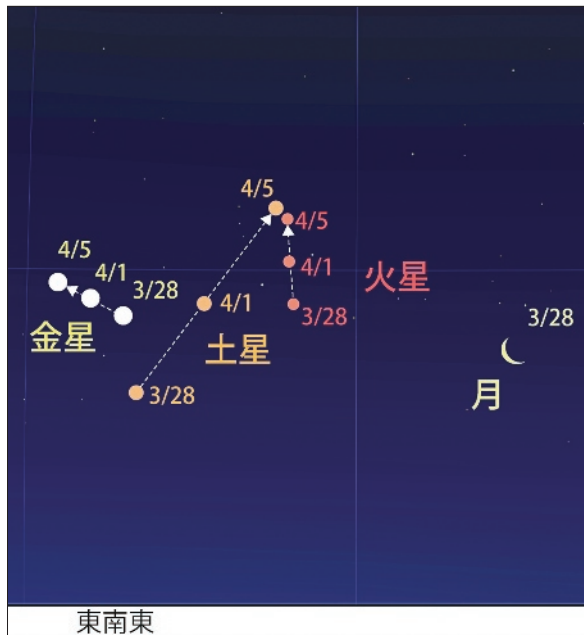

星空ガイド 3月16日～4月15日

よいの星空

3月16日22時頃
4月 1日21時頃
15日20時頃

あけの星空

3月16日 4時頃
4月 1日 3時頃
15日 2時頃

[太陽と月の出入り(大阪)]

月	日	日の出	日の入	月の出	月の入	月齢
3	16	6:07	18:06	15:59	5:11	13.4
	21	6:00	18:10	21:24	7:40	18.4
	26	5:54	18:14	1:59	11:36	23.4
4	1	5:45	18:18	5:54	18:16	29.4
	6	5:38	18:22	8:26	23:17	4.9
	11	5:32	18:26	12:41	2:32	9.9
	15	5:26	18:29	16:52	4:40	13.9

明け方、東の空に惑星大集合！

3月下旬から4月上旬にかけて、明け方東の空低いところに、金星、火星、土星の3つの惑星が集まります。28日には月齢25の細い月も近くにやってくるので、とてもにぎやかな光景が見られます。28日の日の出の時刻は6時前くらいですので、明け方4時30分から5時頃に見るのがおすすめです。

金星はマイナス4.3等級と非常に明るく光っており、東の空で一番目立ちます。また土星は0.8等級、火星は1.0等級くらいです。金星を目印に探してみましょう。

3月29日には金星と土星が最も近くなります。そして4月5日には、火星と土星が約0.3°まで大接近します。以降は、3つの惑星がどんどん離れていきます。

毎日少しずつ惑星の位置関係が変わりますので、早起きが得意な方は、ぜひご覧になってみてください。

図. 3/28～4/5の明け方4時30分頃の大阪の空

※ステラナビゲーター10にて作図

[こよみと天文現象]

月	日	曜	主な天文現象など
3	16	水	火星と金星が近づく
	18	金	○満月(16時) 春の彼岸の入
	20	日	金星が西方最大離角
	21	月	春分/春分の日
	24	木	月が最近(369,800km)
	25	金	●下弦(15時)
	28	月	明空に月、火星、金星、土星が集まる
	29	火	金星と土星が接近

月	日	曜	主な天文現象など
4	1	金	●新月(15時)
	5	火	清明 明空で火星と土星が大接近
	8	金	月が最遠(404,400km)
	9	土	●上弦(16時)

西野 藍子(科学館学芸員)